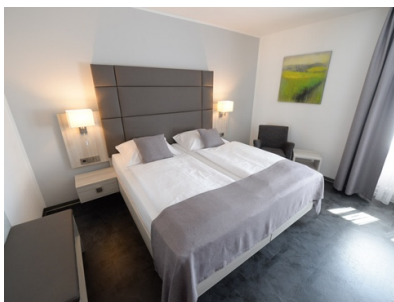

Hotel Trapp

Doppelzimmer

Rüdesheim am Rhein

Restaurant Entenstube

Kaminzimmer

Restaurant Am Niederwald

DATEN & FAKTEN HOTEL TRAPP

- Unser 3-Sterne-S Hotel liegt mitten in der Rüdesheimer Altstadt. Über die angrenzende Fußgängerzone gelangen Sie zum Marktplatz. Sie wohnen ruhig und abseits des Durchgangsverkehrs.
Von hier aus können Sie alles zu Fuß erreichen.
- 6 Einzelzimmer | 31 Doppelzimmer (*davon 24 als TWIN möglich*) | 2 Dreibettzimmer
- 50 Sitzplätze im Restaurant Entenstube fürs Frühstück und Abendessen
- 25 Sitzplätze im Blauen Salon fürs Frühstück, Abendessen, Tagungen und Feierlichkeiten
- 20 Sitzplätze im Kaminzimmer, unser Aufenthaltsraum mit SB-Getränke-Kühlschrank
- 13 hoteleigene Parkplätze direkt am Hotel, weitere am nahen öffentlichen Parkplatz P2

- **Direktbuchung** an info@hotel-trapp.de
- **Anreise** Sonntag bis Freitag

Preise inklusive Frühstück
85,00 € Einzelzimmer pro Nacht
115,00 Doppelzimmer zur Einzelnutzung pro Nacht
135,00 Doppelzimmer pro Nacht
195,00 € Dreibettzimmer pro Nacht